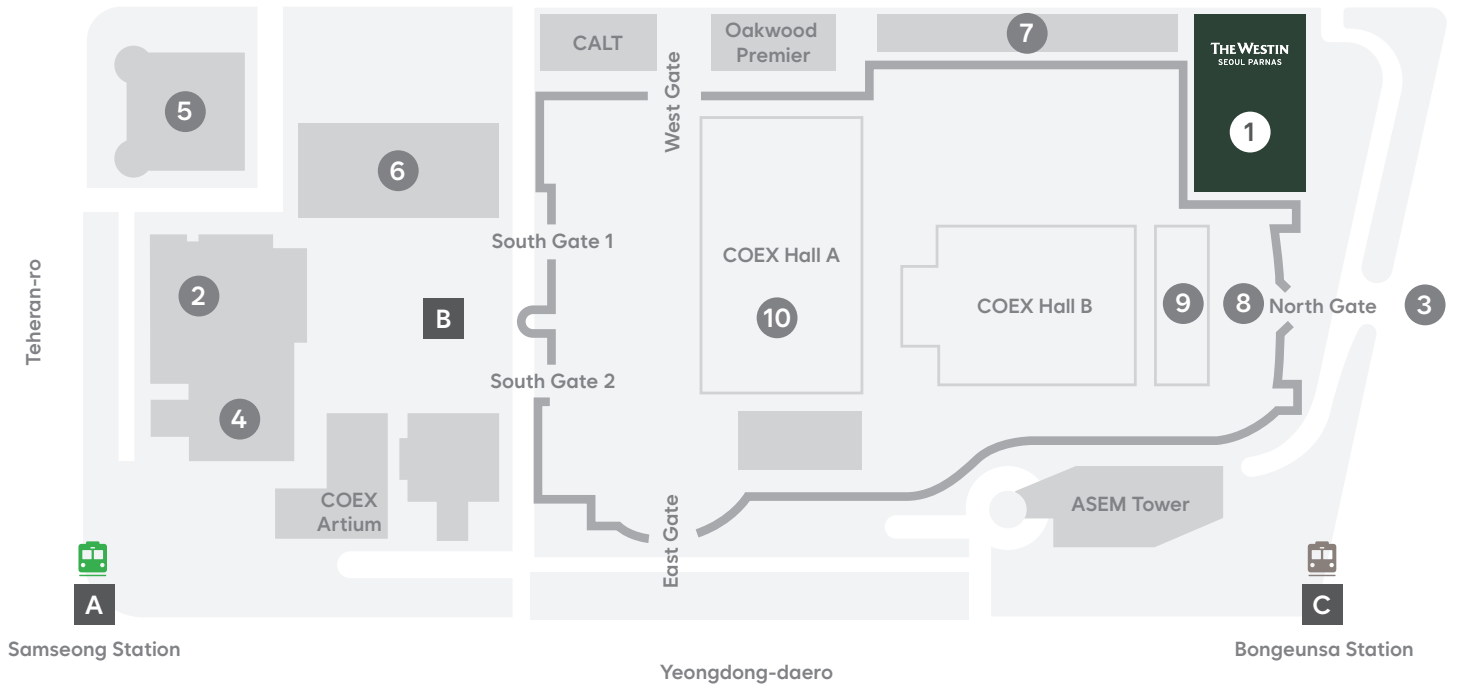

Local Guide

1	웨스틴 서울 파르나스 The Westin Seoul Parnas
2	그랜드 인터컨티넨탈 서울 파르나스 Grand InterContinental Seoul Parnas
3	봉은사 Bongeunsa Temple
4	파르나스 타워 Parnas Tower
5	현대백화점 무역센터점 & 면세점 Hyundai Department Store & Duty Free
6	한국도심공항(인천공항행 6013번 버스 정거장) City Air Logistics & Transportation (6013 Bus stop to Incheon Airport)
7	세븐럭 카지노 Seven Luck Casino
8	코엑스 아쿠아리움(스타필드 코엑스몰 내부 위치) COEX Aquarium (Located within Starfield COEX Mall)
9	영화관(메가박스, 스타필드 코엑스몰 내부 위치) Movie Theater (MEGABOX, Located within Starfield COEX Mall)
10	코엑스 컨벤션 센터 COEX Convention & Exhibition Center

A	삼성역 2호선 Samseong Station Seoul Subway Line 2
B	스타필드 코엑스몰(별마당 도서관) Starfield COEX Mall (Starfield Library)
C	봉은사역 9호선 Bongeunsa Station Seoul Subway Line 9