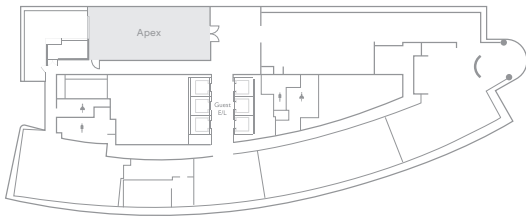

Reservations & Inquiries
연회장 예약 및 문의

Tel. +82-2-3430-8686
E-mail. westinevents@parnas.co.kr

Venue	Area	Dimensions (Meters)			Capacities by Seating Type				
	SQM	Width & Length	Height	Round	Class	U-Shape	Theater	Standing	
Harmony Ballroom	1,127	41.6 x 22	5	600	648	-	1,200	900	
HB1	330	13.6 x 22	5	200	216	70	400	300	
HB2	340	14.3 x 22	5	200	216	70	400	300	
HB3	330	13.4 x 22	5	200	216	70	400	300	
Atlas Hall	377	26.8 x 14.6	3.7-4	240	216	60	330	300	
Olive	103	9.3 x 11.1	2.6-3	50	60	30	80	50	
Amber	193	11.4 x 16	3.7	100	96	48	168	100	
Amber 1	96	11.4 x 8	3.7	50	48	30	80	50	
Amber 2	96	11.4 x 8	3.7	50	48	30	80	50	
Sage	85	8.9 x 9.3	4	40	48	24	50	40	
Mocha	193	11.4 x 16	3.7	100	96	48	168	100	
Mocha 1	96	11.4 x 8	3.7	50	48	30	80	50	
Mocha 2	96	11.4 x 8	3.7	50	48	30	80	50	
30F Apex	92	16 x 5.5	2.65	50	30	27	50	50